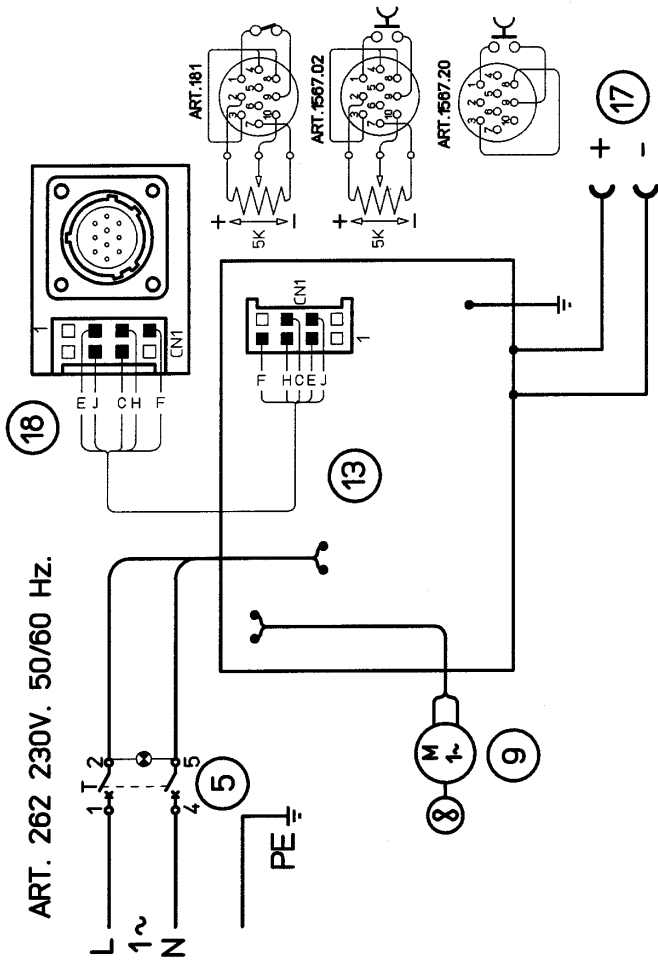

ART. 252-253 230V. 50-60 Hz.

ART. 254-CE 115/230 V. 50/60 Hz.

ART. 262 230V. 50/60 Hz.

ART. 254 115/230 V. 50/60 Hz.

Artt. 252 - 253 - 254 - 262

La richiesta di pezzi di ricambio deve indicare sempre: numero di articolo, matricola e data di acquisto della macchina, posizione e quantità del ricambio.

When ordering spare parts please always state the machine item and serial number and its purchase data, the spare part position and the quantity.

CODIFICA COLORI CABLAGGIO ELETTRICO		WIRING DIAGRAM COLOUR CODE
A	NERO	BLACK
B	ROSSO	RED
C	GRIGIO	GREY
D	BIANCO	WHITE
E	VERDE	GREEN
F	VIOLA	PURPLE
G	GIALLO	YELLOW
H	BLU	BLUE
K	MARRONE	BROWN
J	ARANCIO	ORANGE
I	ROSA	PINK

CODIFICA COLORI CABLAGGIO ELETTRICO		WIRING DIAGRAM COLOUR CODE
L	ROSA-NERO	PINK-BLACK
M	GRIGIO-VIOLA	GREY-PURPLE
N	BIANCO-VIOLA	WHITE-PURPLE
O	BIANCO-NERO	WHITE-BLACK
P	GRIGIO-BLU	GREY-BLUE
Q	BIANCO-ROSSO	WHITE-RED
R	GRIGIO-ROSSO	GREY-RED
S	BIANCO-BLU	WHITE-BLUE
T	NERO-BLU	BLACK-BLUE
U	GIALLO-VERDE	YELLOW-GREEN
V	AZZURRO	BLUE
