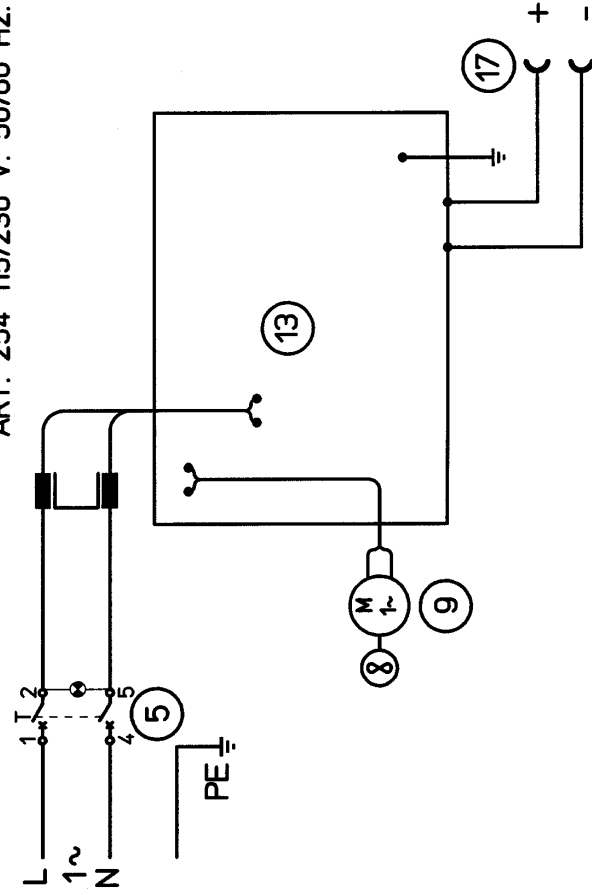

ART. 252-253 230V. 50-60 Hz.

ART. 254-CE 115/230 V. 50/60 Hz.

ART. 262 230V. 50/60 Hz.

ART. 254 115/230 V. 50/60 Hz.

Artt. 252 - 253 - 254 - 262

La richiesta di pezzi di ricambio deve indicare sempre: numero di articolo, matricola e data di acquisto della macchina, posizione e quantità del ricambio.

When ordering spare parts please always state the machine item and serial number and its purchase data, the spare part position and the quantity.

CODIFICA COLORI CABLAGGIO ELETTRICO		WIRING DIAGRAM COLOUR CODE
A	NERO	BLACK
B	ROSSO	RED
C	GRIGIO	GREY
D	BIANCO	WHITE
E	VERDE	GREEN
F	VIOLA	PURPLE
G	GIALLO	YELLOW
H	BLU	BLUE
K	MARRONE	BROWN
J	ARANCIO	ORANGE
I	ROSA	PINK

CODIFICA COLORI CABLAGGIO ELETTRICO		WIRING DIAGRAM COLOUR CODE
L	ROSA-NERO	PINK-BLACK
M	GRIGIO-VIOLA	GREY-PURPLE
N	BIANCO-VIOLA	WHITE-PURPLE
O	BIANCO-NERO	WHITE-BLACK
P	GRIGIO-BLU	GREY-BLUE
Q	BIANCO-ROSSO	WHITE-RED
R	GRIGIO-ROSSO	GREY-RED
S	BIANCO-BLU	WHITE-BLUE
T	NERO-BLU	BLACK-BLUE
U	GIALLO-VERDE	YELLOW-GREEN
V	AZZURRO	BLUE
