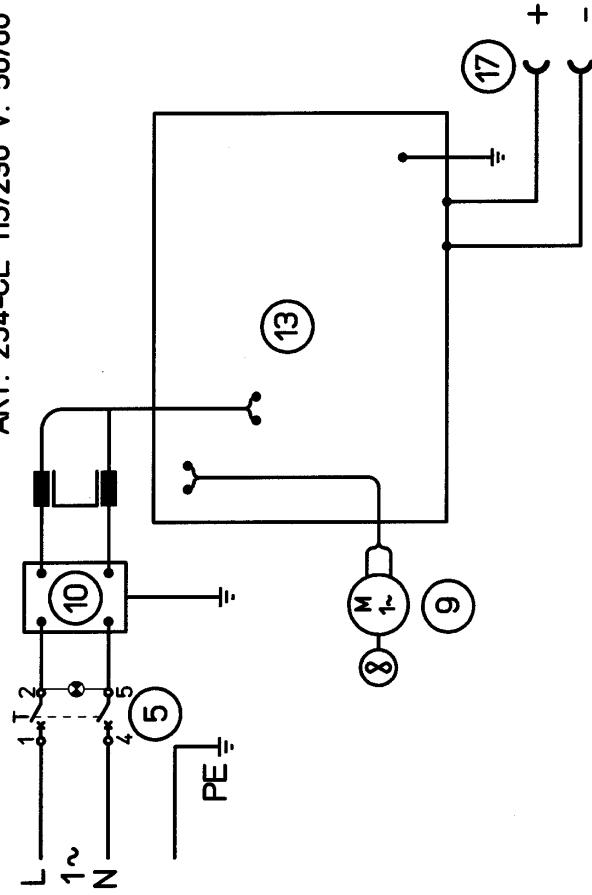

ART. 252-253 230V. 50-60 Hz.

ART. 254-CE 115/230 V. 50/60 Hz.

ART. 262 230V. 50/60 Hz.

ART. 254 115/230 V. 50/60 Hz.

Artt. 252 - 253 - 254 - 262

La richiesta di pezzi di ricambio deve indicare sempre: numero di articolo, matricola e data di acquisto della macchina, posizione e quantità del ricambio.

When ordering spare parts please always state the machine item and serial number and its purchase data, the spare part position and the quantity.

CODIFICA COLORI CABLAGGIO ELETTRICO		WIRING DIAGRAM COLOUR CODE
A	NERO	BLACK
B	ROSSO	RED
C	GRIGIO	GREY
D	BIANCO	WHITE
E	VERDE	GREEN
F	VIOLA	PURPLE
G	GIALLO	YELLOW
H	BLU	BLUE
K	MARRONE	BROWN
J	ARANCIO	ORANGE
I	ROSA	PINK

CODIFICA COLORI CABLAGGIO ELETTRICO		WIRING DIAGRAM COLOUR CODE
L	ROSA-NERO	PINK-BLACK
M	GRIGIO-VIOLA	GREY-PURPLE
N	BIANCO-VIOLA	WHITE-PURPLE
O	BIANCO-NERO	WHITE-BLACK
P	GRIGIO-BLU	GREY-BLUE
Q	BIANCO-ROSSO	WHITE-RED
R	GRIGIO-ROSSO	GREY-RED
S	BIANCO-BLU	WHITE-BLUE
T	NERO-BLU	BLACK-BLUE
U	GIALLO-VERDE	YELLOW-GREEN
V	AZZURRO	BLUE
