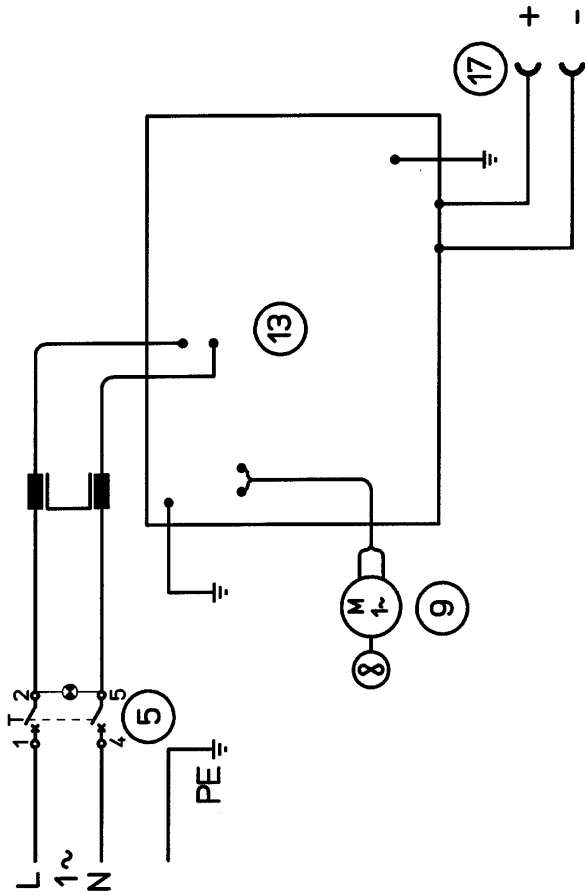

ART. 252-253 230V. 50-60 Hz.

ART. 254-CE 115/230 V. 50/60 Hz.

ART. 262 230V. 50/60 Hz.

ART. 254 115/230 V. 50/60 Hz.

Artt. 252 - 253 - 254 - 262

La richiesta di pezzi di ricambio deve indicare sempre: numero di articolo, matricola e data di acquisto della macchina, posizione e quantità del ricambio.

When ordering spare parts please always state the machine item and serial number and its purchase data, the spare part position and the quantity.

CODIFICA COLORI CABLAGGIO ELETTRICO		WIRING DIAGRAM COLOUR CODE
A	NERO	BLACK
B	ROSSO	RED
C	GRIGIO	GREY
D	BIANCO	WHITE
E	VERDE	GREEN
F	VIOLA	PURPLE
G	GIALLO	YELLOW
H	BLU	BLUE
K	MARRONE	BROWN
J	ARANCIO	ORANGE
I	ROSA	PINK

CODIFICA COLORI CABLAGGIO ELETTRICO		WIRING DIAGRAM COLOUR CODE
L	ROSA-NERO	PINK-BLACK
M	GRIGIO-VIOLA	GREY-PURPLE
N	BIANCO-VIOLA	WHITE-PURPLE
O	BIANCO-NERO	WHITE-BLACK
P	GRIGIO-BLU	GREY-BLUE
Q	BIANCO-ROSSO	WHITE-RED
R	GRIGIO-ROSSO	GREY-RED
S	BIANCO-BLU	WHITE-BLUE
T	NERO-BLU	BLACK-BLUE
U	GIALLO-VERDE	YELLOW-GREEN
V	AZZURRO	BLUE
