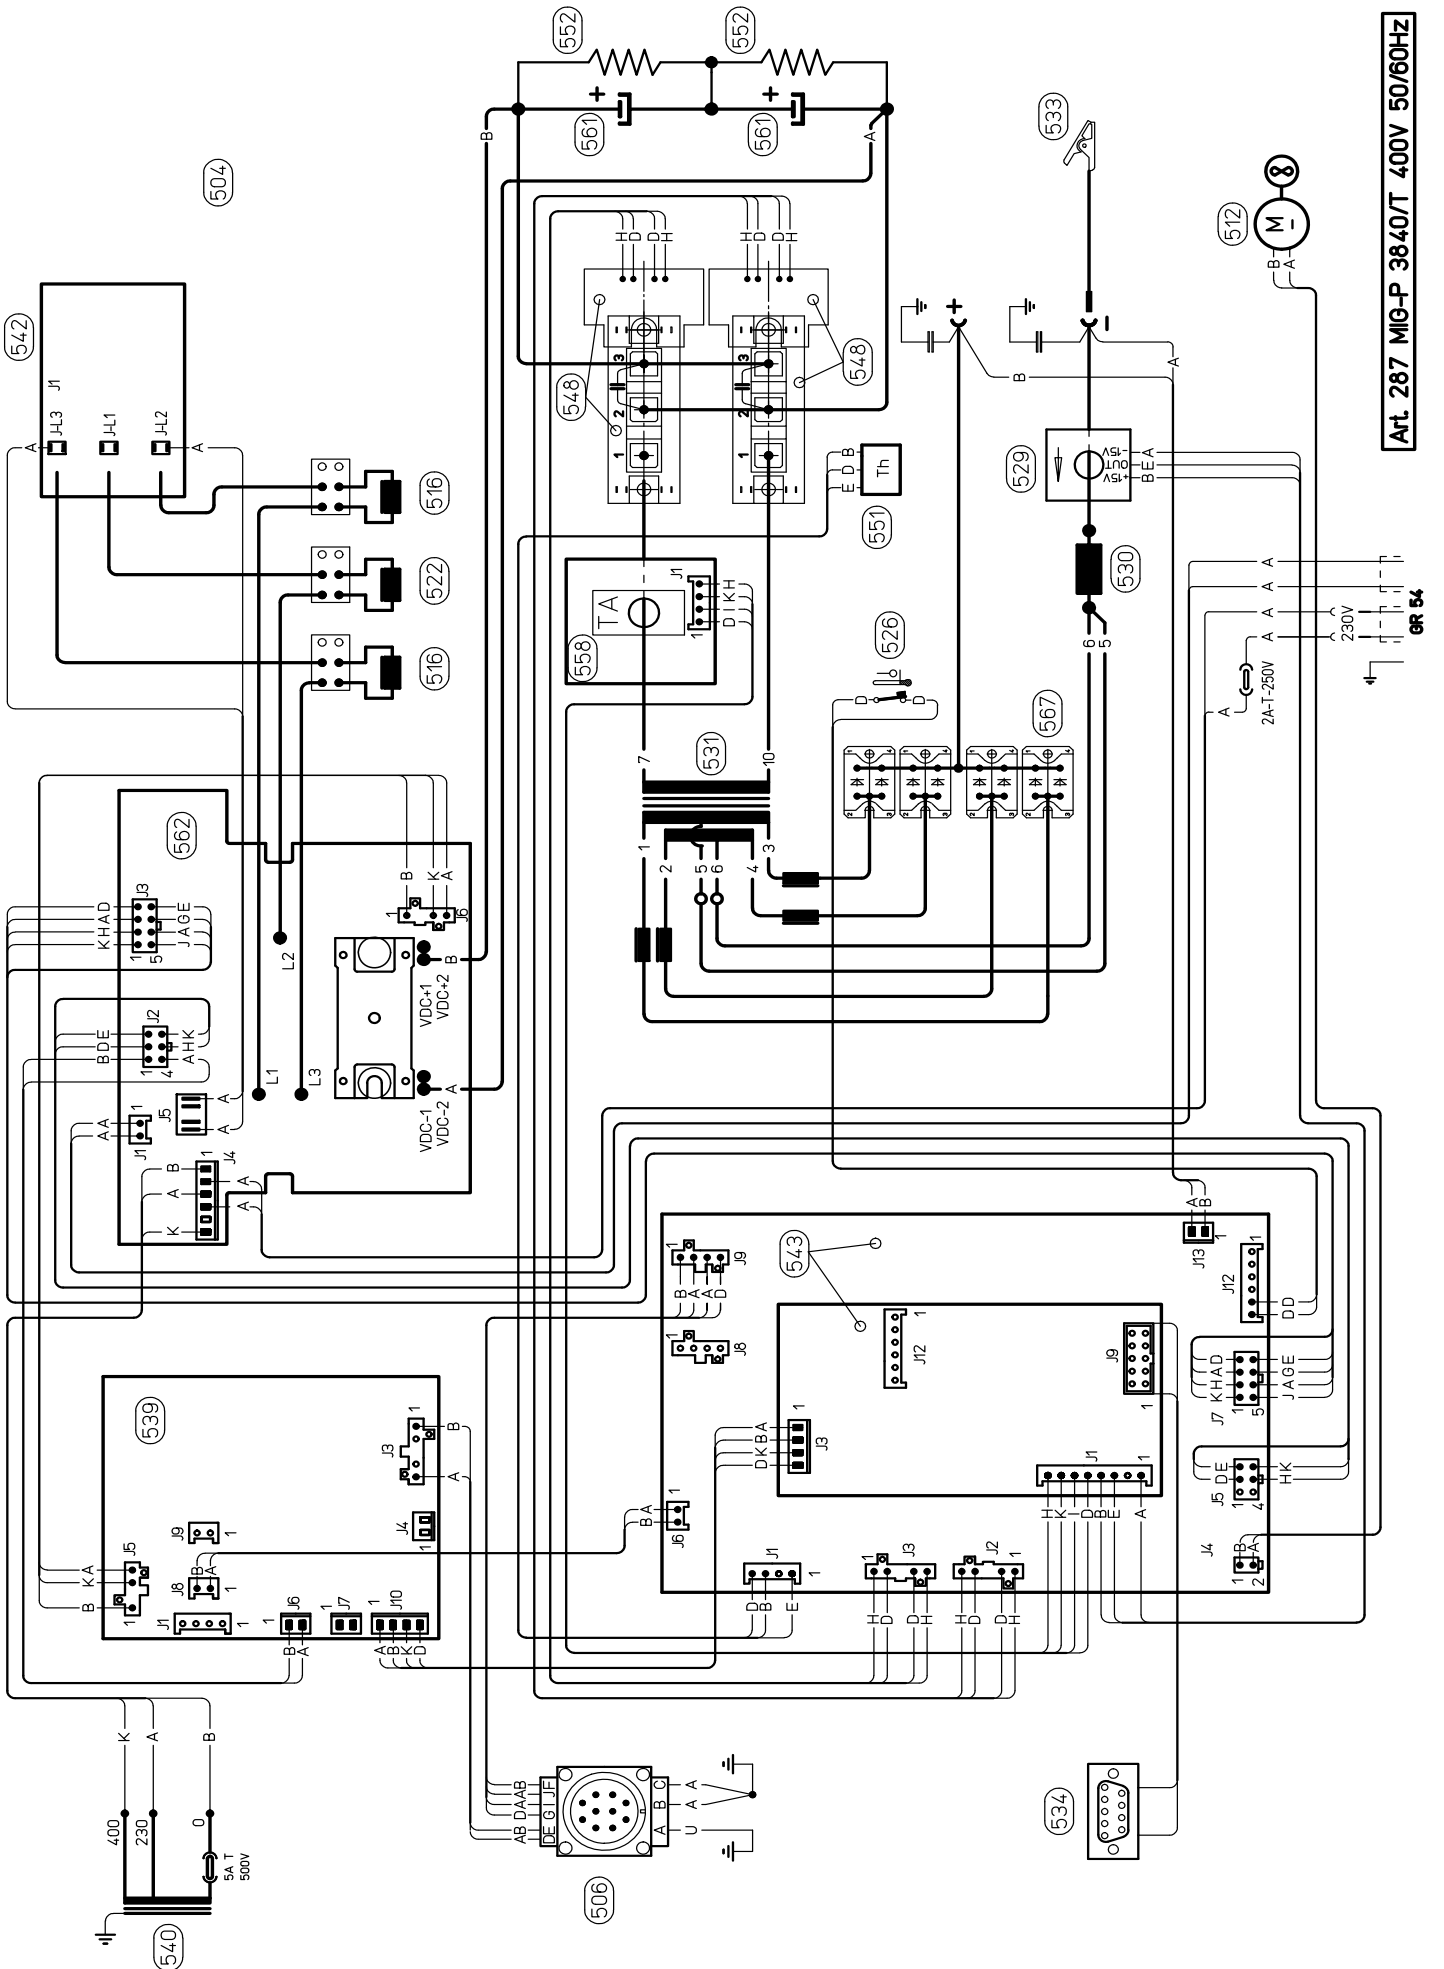

CARRELLO TRAINAFILO VF4-P

Art. 289

CODIFICA COLORI CABLAGGIO ELETTRICO - WIRING DIAGRAM COLOUR CODE

A	NERO	BLACK	K	MARRONE	BROWN	Q	BIANCO-ROSSO	WHITE-RED
B	ROSSO	RED	J	ARANCIO	ORANGE	R	GRIGIO-ROSSO	GREY-RED
C	GRIGIO	GREY	I	ROSA	PINK	S	BIANCO-BLU	WHITE-BLUE
D	BIANCO	WHITE	L	ROSA-NERO	PINK-BLACK	T	NERO-BLU	BLACK-BLUE
E	VERDE	GREEN	M	GRIGIO-VIOLA	GREY-PURPLE	U	GIALLO-VERDE	YELLOW-GREEN
F	VIOLA	PURPLE	N	BIANCO-VIOLA	WHITE-PURPLE	V	AZZURRO	BLUE
G	GIALLO	YELLOW	O	BIANCO-NERO	WHITE-BLACK			
H	BLU	BLUE	P	GRIGIO-BLU	GREY-BLUE			

Art. 287 MIG-P 3840/T 400V 50/60Hz

GR 54

**CODIFICA COLORI CABLAGGIO ELETTRICO - WIRING DIAGRAM COLOUR CODE**

A	NERO	BLACK	K	MARRONE	BROWN	Q	BIANCO-ROSSO	WHITE-RED
B	ROSSO	RED	J	ARANCIO	ORANGE	R	GRIGIO-ROSSO	GREY-RED
C	GRIGIO	GREY	I	ROSA	PINK	S	BIANCO-BLU	WHITE-BLUE
D	BIANCO	WHITE	L	ROSA-NERO	PINK-BLACK	T	NERO-BLU	BLACK-BLUE
E	VERDE	GREEN	M	GRIGIO-VIOLA	GREY-PURPLE	U	GIALLO-VERDE	YELLOW-GREEN
F	VIOLA	PURPLE	N	BIANCO-VIOLA	WHITE-PURPLE	V	AZZURRO	BLUE
G	GIALLO	YELLOW	O	BIANCO-NERO	WHITE-BLACK			
H	BLU	BLUE	P	GRIGIO-BLU	GREY-BLUE			