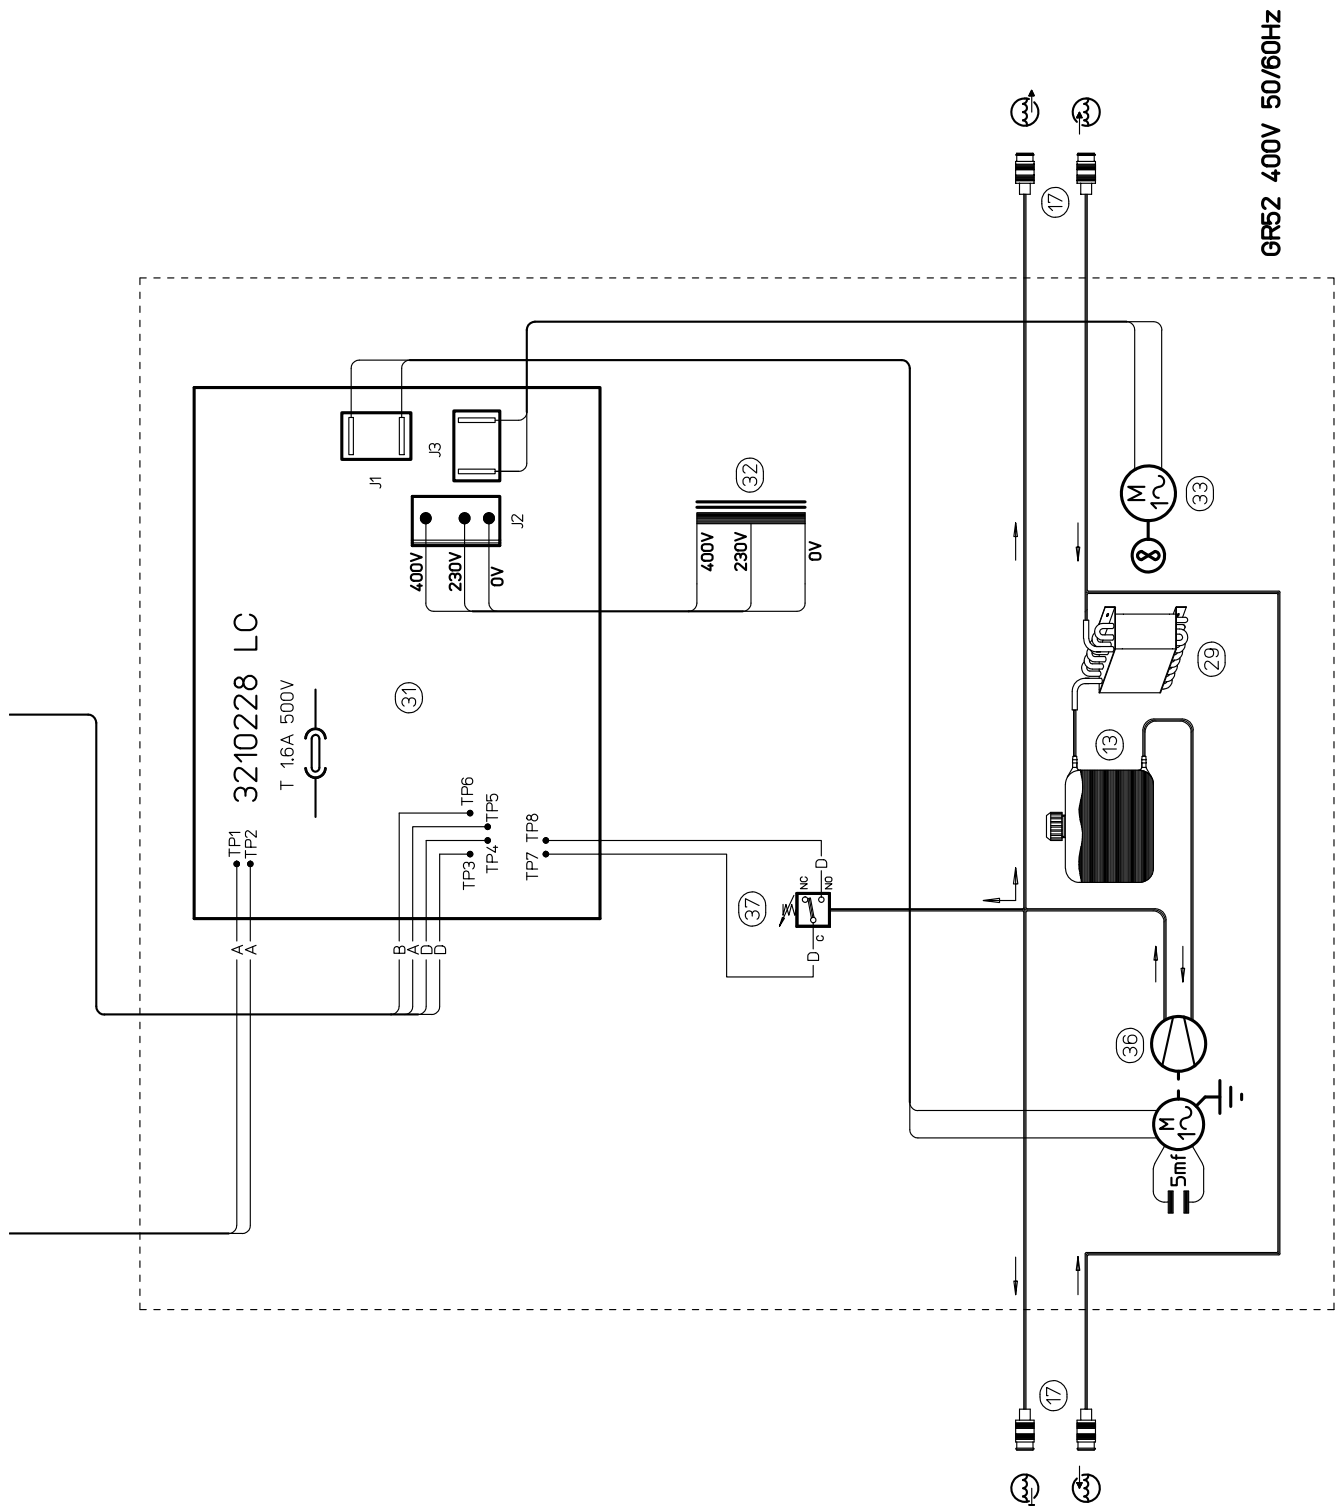

CARRELLO TRAINAFILO VF4-P

Art. 289

CODIFICA COLORI CABLAGGIO ELETTRICO - WIRING DIAGRAM COLOUR CODE

A	NERO	BLACK	K	MARRONE	BROWN	Q	BIANCO-ROSSO	WHITE-RED
B	ROSSO	RED	J	ARANCIO	ORANGE	R	GRIGIO-ROSSO	GREY-RED
C	GRIGIO	GREY	I	ROSA	PINK	S	BIANCO-BLU	WHITE-BLUE
D	BIANCO	WHITE	L	ROSA-NERO	PINK-BLACK	T	NERO-BLU	BLACK-BLUE
E	VERDE	GREEN	M	GRIGIO-VIOLA	GREY-PURPLE	U	GIALLO-VERDE	YELLOW-GREEN
F	VIOLA	PURPLE	N	BIANCO-VIOLA	WHITE-PURPLE	V	AZZURRO	BLUE
G	GIALLO	YELLOW	O	BIANCO-NERO	WHITE-BLACK			
H	BLU	BLUE	P	GRIGIO-BLU	GREY-BLUE			

Art. 287 MIG-P 3840/T 400V 50/60Hz

GR 54

**CODIFICA COLORI CABLAGGIO ELETTRICO - WIRING DIAGRAM COLOUR CODE**

A	NERO	BLACK	K	MARRONE	BROWN	Q	BIANCO-ROSSO	WHITE-RED
B	ROSSO	RED	J	ARANCIO	ORANGE	R	GRIGIO-ROSSO	GREY-RED
C	GRIGIO	GREY	I	ROSA	PINK	S	BIANCO-BLU	WHITE-BLUE
D	BIANCO	WHITE	L	ROSA-NERO	PINK-BLACK	T	NERO-BLU	BLACK-BLUE
E	VERDE	GREEN	M	GRIGIO-VIOLA	GREY-PURPLE	U	GIALLO-VERDE	YELLOW-GREEN
F	VIOLA	PURPLE	N	BIANCO-VIOLA	WHITE-PURPLE	V	AZZURRO	BLUE
G	GIALLO	YELLOW	O	BIANCO-NERO	WHITE-BLACK			
H	BLU	BLUE	P	GRIGIO-BLU	GREY-BLUE			