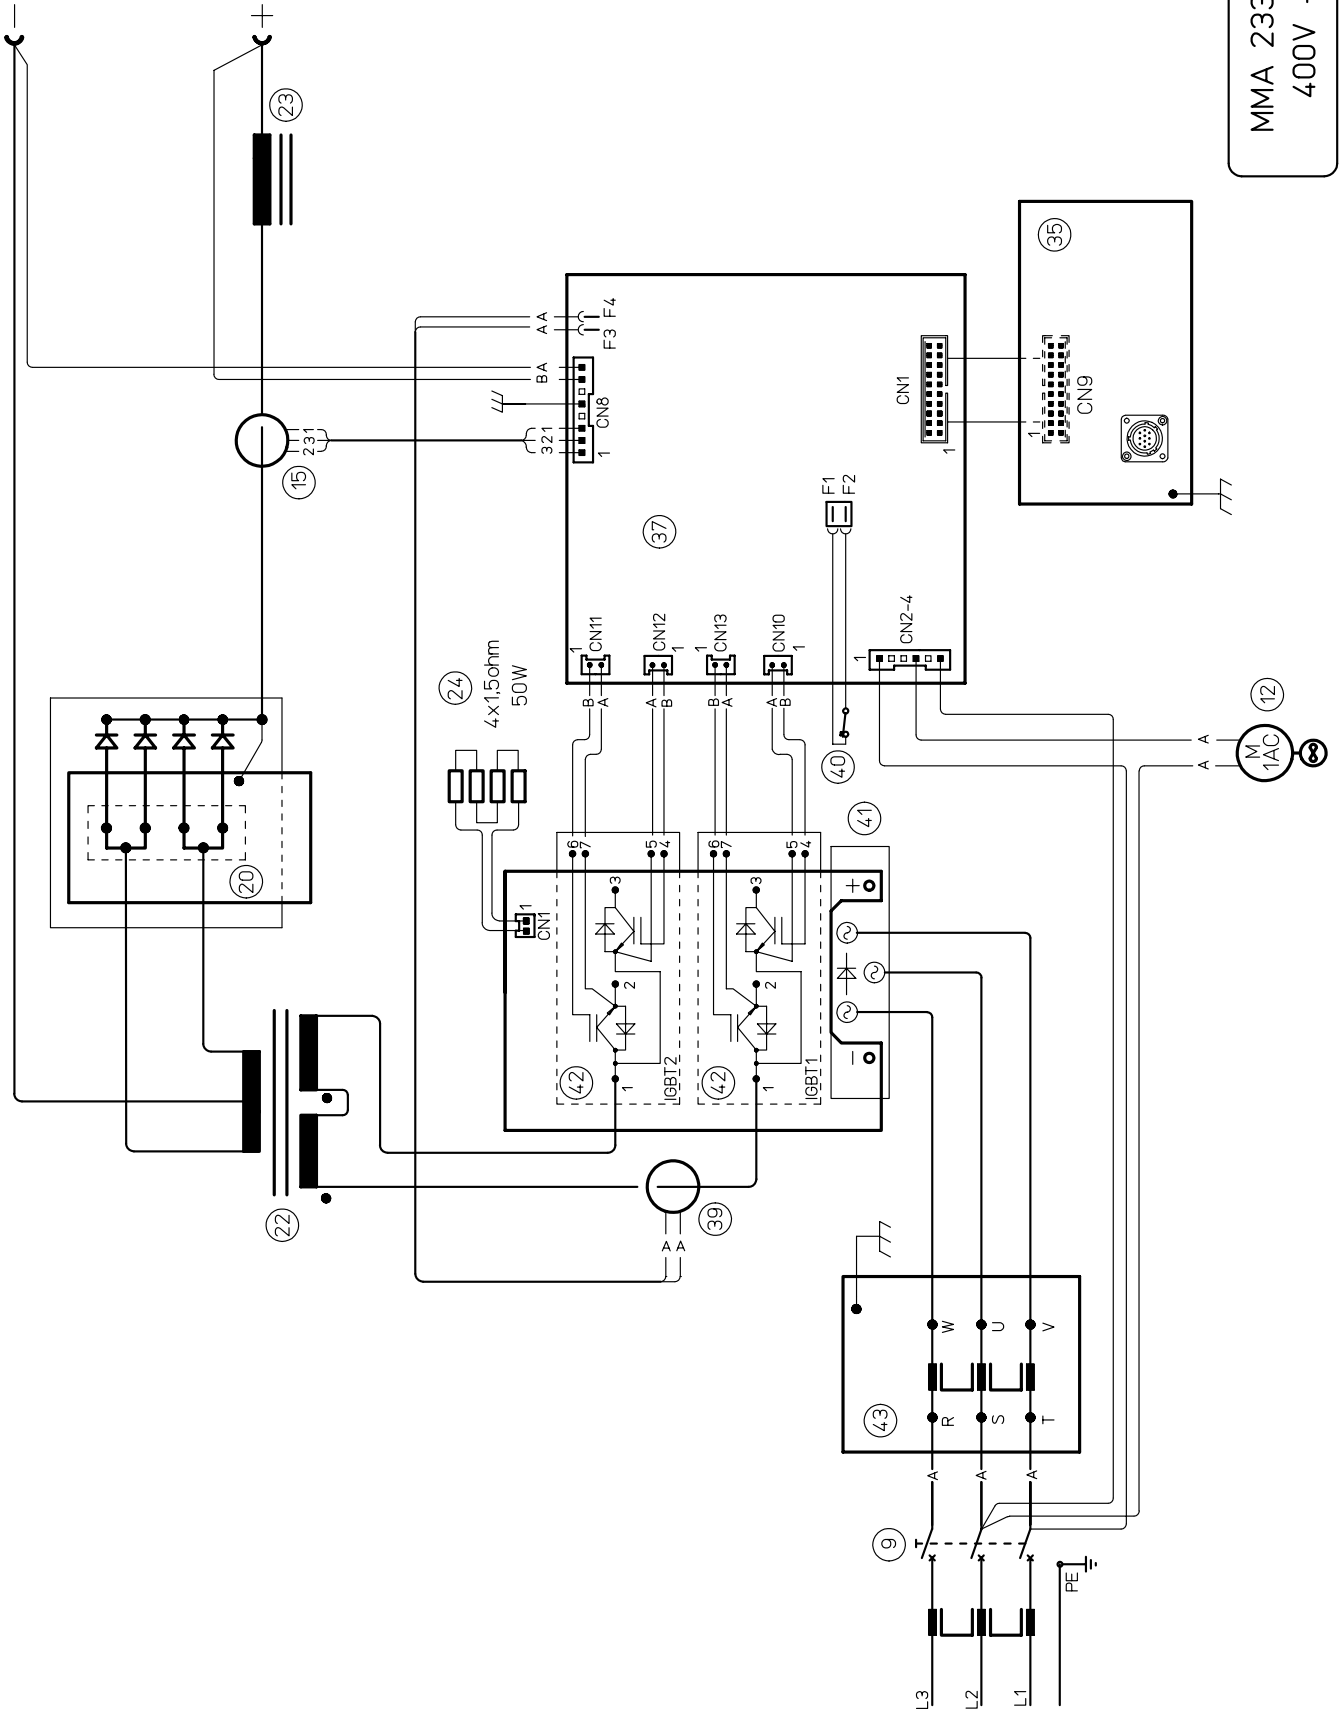

	CODIFICA COLORI CABLAGGIO ELETTRICO	WIRING DIAGRAM COLOUR CODE
A	NERO	BLACK
B	ROSSO	RED
C	GRIGIO	GREY
D	BIANCO	WHITE
E	VERDE	GREEN
F	VIOLA	PURPLE
G	GIALLO	YELLOW
H	BLU	BLUE
K	MARRONE	BROWN
J	ARANCIO	ORANGE
I	ROSA	PINK
L	ROSA-NERO	PINK-BLACK
M	GRIGIO-VIOLA	GREY-PURPLE
N	BIANCO-VIOLA	WHITE-PURPLE
O	BIANCO-NERO	WHITE-BLACK
P	GRIGIO-BLU	GREY-BLUE
Q	BIANCO-ROSSO	WHITE-RED
R	GRIGIO-ROSSO	GREY-RED
S	BIANCO-BLU	WHITE-BLUE
T	NERO-BLU	BLACK-BLUE
U	GIALLO-VERDE	YELLOW-GREEN
V	AZZURRO	BLUE

MMA 2335/T -Art. 330
400V - 50/60Hz