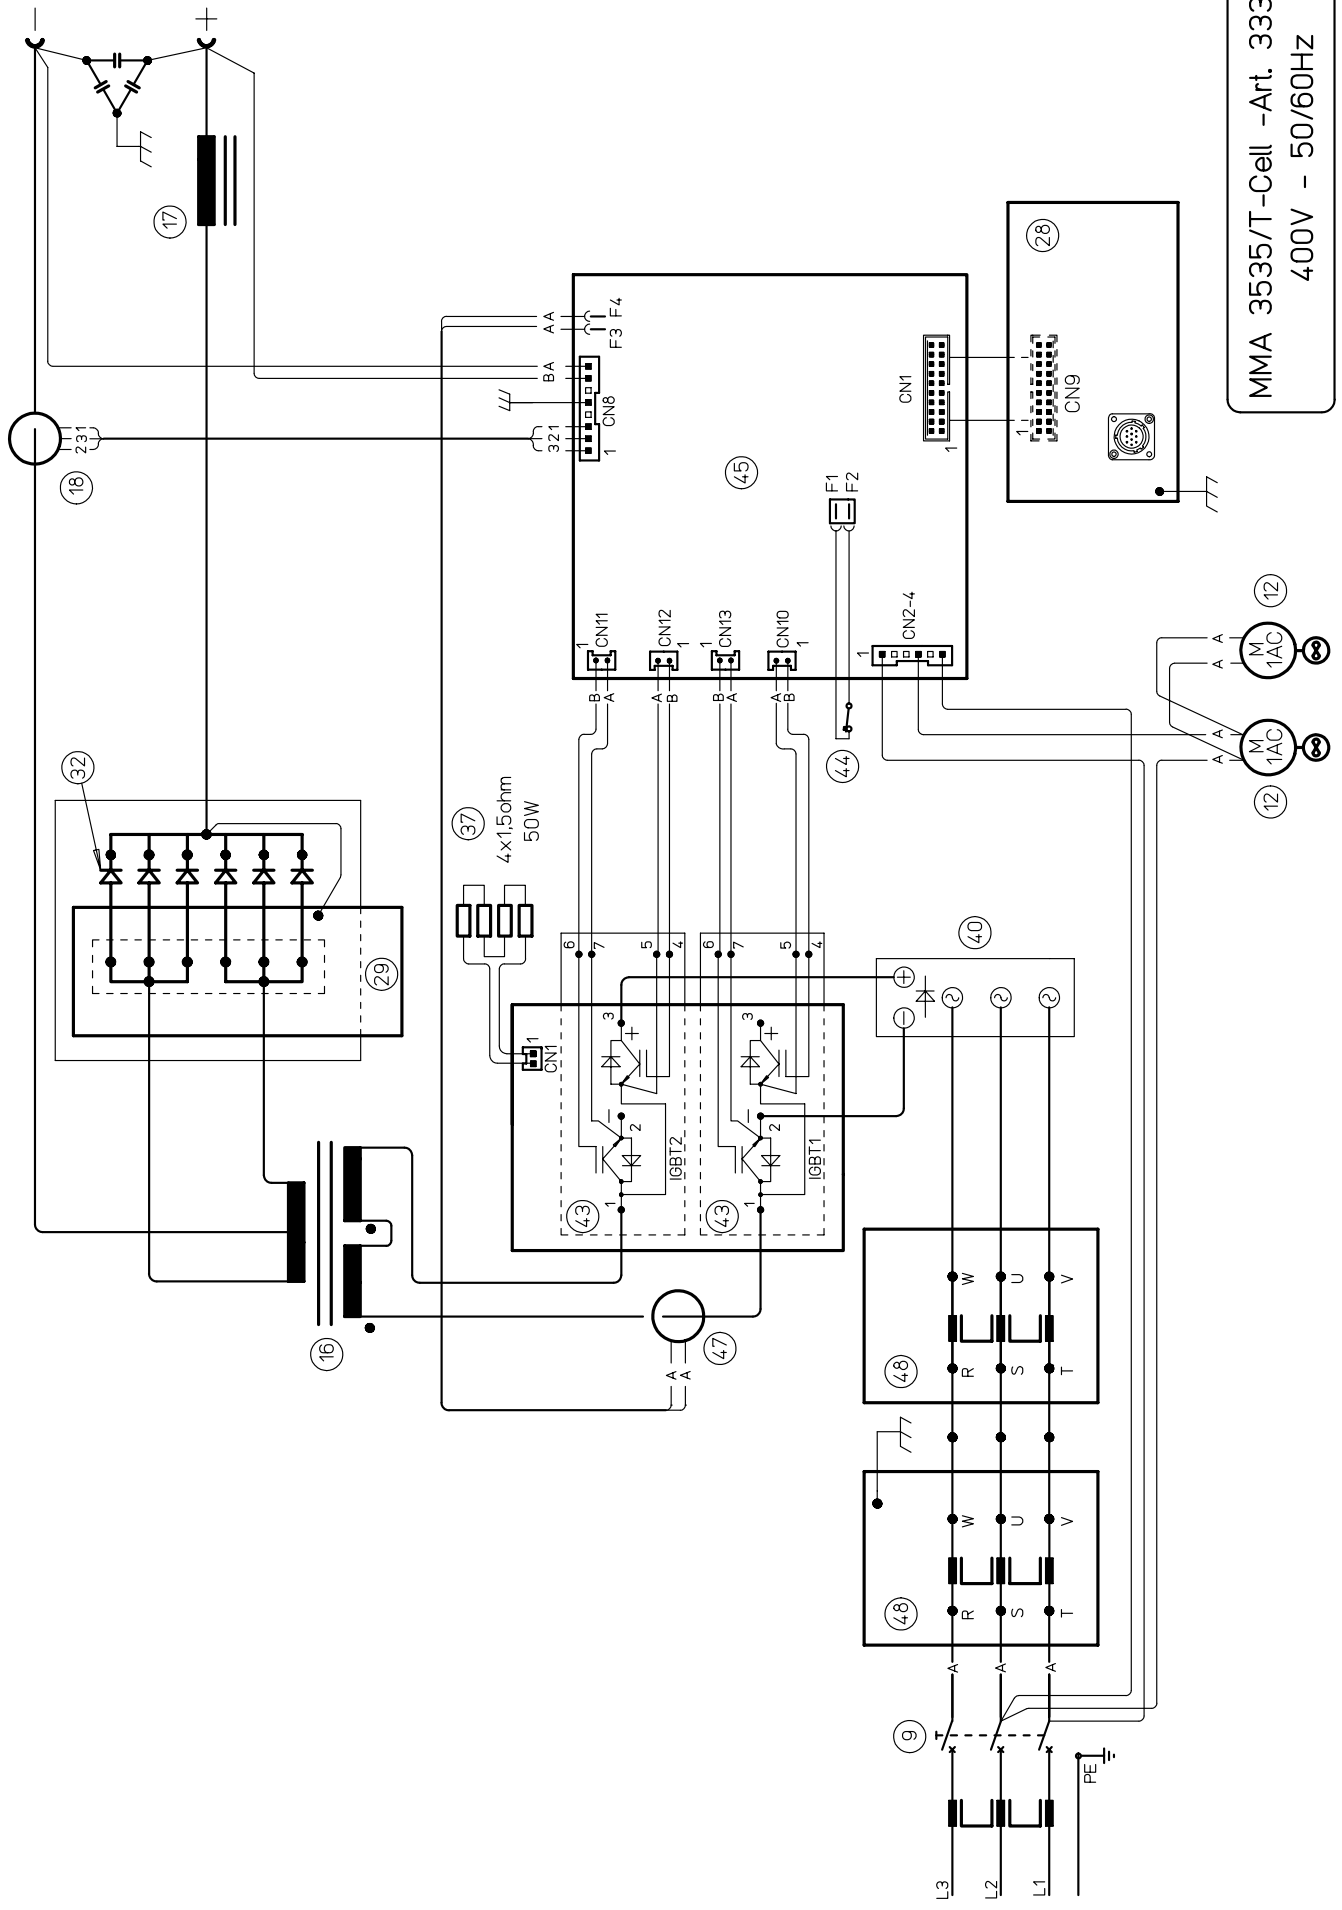

	CODIFICA COLORI CABLAGGIO ELETTRICO	WIRING DIAGRAM COLOUR CODE
A	NERO	BLACK
B	ROSSO	RED
C	GRIGIO	GREY
D	BIANCO	WHITE
E	VERDE	GREEN
F	VIOLA	PURPLE
G	GIALLO	YELLOW
H	BLU	BLUE
K	MARRONE	BROWN
J	ARANCIO	ORANGE
I	ROSA	PINK
L	ROSA-NERO	PINK-BLACK
M	GRIGIO-VIOLA	GREY-PURPLE
N	BIANCO-VIOLA	WHITE-PURPLE
O	BIANCO-NERO	WHITE-BLACK
P	GRIGIO-BLU	GREY-BLUE
Q	BIANCO-ROSSO	WHITE-RED
R	GRIGIO-ROSSO	GREY-RED
S	BIANCO-BLU	WHITE-BLUE
T	NERO-BLU	BLACK-BLUE
U	GIALLO-VERDE	YELLOW-GREEN
V	AZZURRO	BLUE

MMA 3535/T-Cell -Art. 333
400V - 50/60HZ