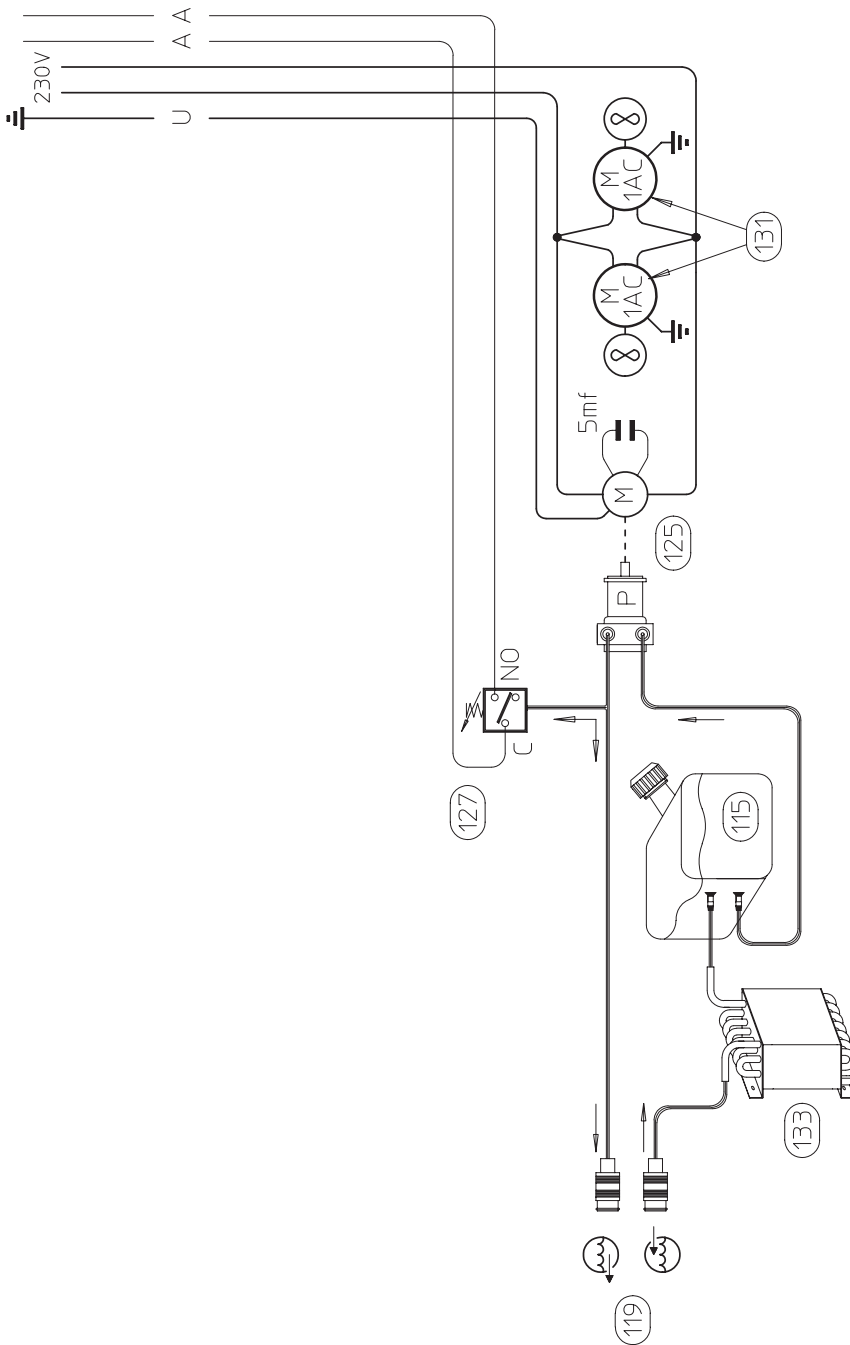

CODIFICA COLORI CABLAGGIO ELETTRICO		WIRING DIAGRAM COLOUR CODE
A	NERO	BLACK
B	ROSSO	RED
C	GRIGIO	GREY
D	BIANCO	WHITE
E	VERDE	GREEN
F	VIOLA	PURPLE
G	GIALLO	YELLOW
H	BLU	BLUE
K	MARRONE	BROWN
J	ARANCIO	ORANGE
I	ROSA	PINK

CODIFICA COLORI CABLAGGIO ELETTRICO		WIRING DIAGRAM COLOUR CODE
L	ROSA-NERO	PINK-BLACK
M	GRIGIO-VIOLA	GREY-PURPLE
N	BIANCO-VIOLA	WHITE-PURPLE
O	BIANCO-NERO	WHITE-BLACK
P	GRIGIO-BLU	GREY-BLUE
Q	BIANCO-ROSSO	WHITE-RED
R	GRIGIO-ROSSO	GREY-RED
S	BIANCO-BLU	WHITE-BLUE
T	NERO-BLU	BLACK-BLUE
U	GIALLO-VERDE	YELLOW-GREEN
V	AZZURRO	BLUE

GR 54