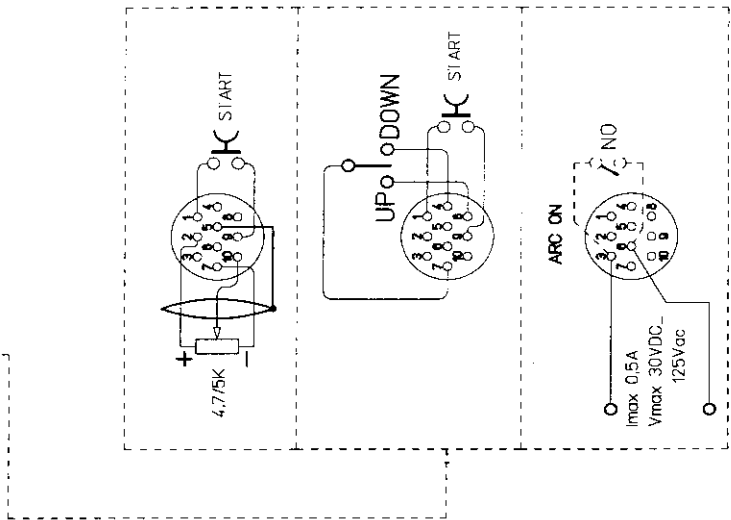

SOUND DC 50100/T
ART.343 400V 50/60Hz

SOUND AC/DC 4560/T
 ART.349 400V 50/60Hz

C

B

A

GR52 400V 50/60Hz

CODIFICA COLORI CABLAGGIO ELETTRICO		WIRING DIAGRAM COLOUR CODE
A	NERO	BLACK
B	ROSSO	RED
C	GRIGIO	GREY
D	BIANCO	WHITE
E	VERDE	GREEN
F	VIOLA	PURPLE
G	GIALLO	YELLOW
H	BLU	BLUE
K	MARRONE	BROWN
J	ARANCIO	ORANGE
I	ROSA	PINK

CODIFICA COLORI CABLAGGIO ELETTRICO		WIRING DIAGRAM COLOUR CODE
L	ROSA-NERO	PINK-BLACK
M	GRIGIO-VIOLA	GREY-PURPLE
N	BIANCO-VIOLA	WHITE-PURPLE
O	BIANCO-NERO	WHITE-BLACK
P	GRIGIO-BLU	GREY-BLUE
Q	BIANCO-ROSSO	WHITE-RED
R	GRIGIO-ROSSO	GREY-RED
S	BIANCO-BLU	WHITE-BLUE
T	NERO-BLU	BLACK-BLUE
U	GIALLO-VERDE	YELLOW-GREEN
V	AZZURRO	BLUE