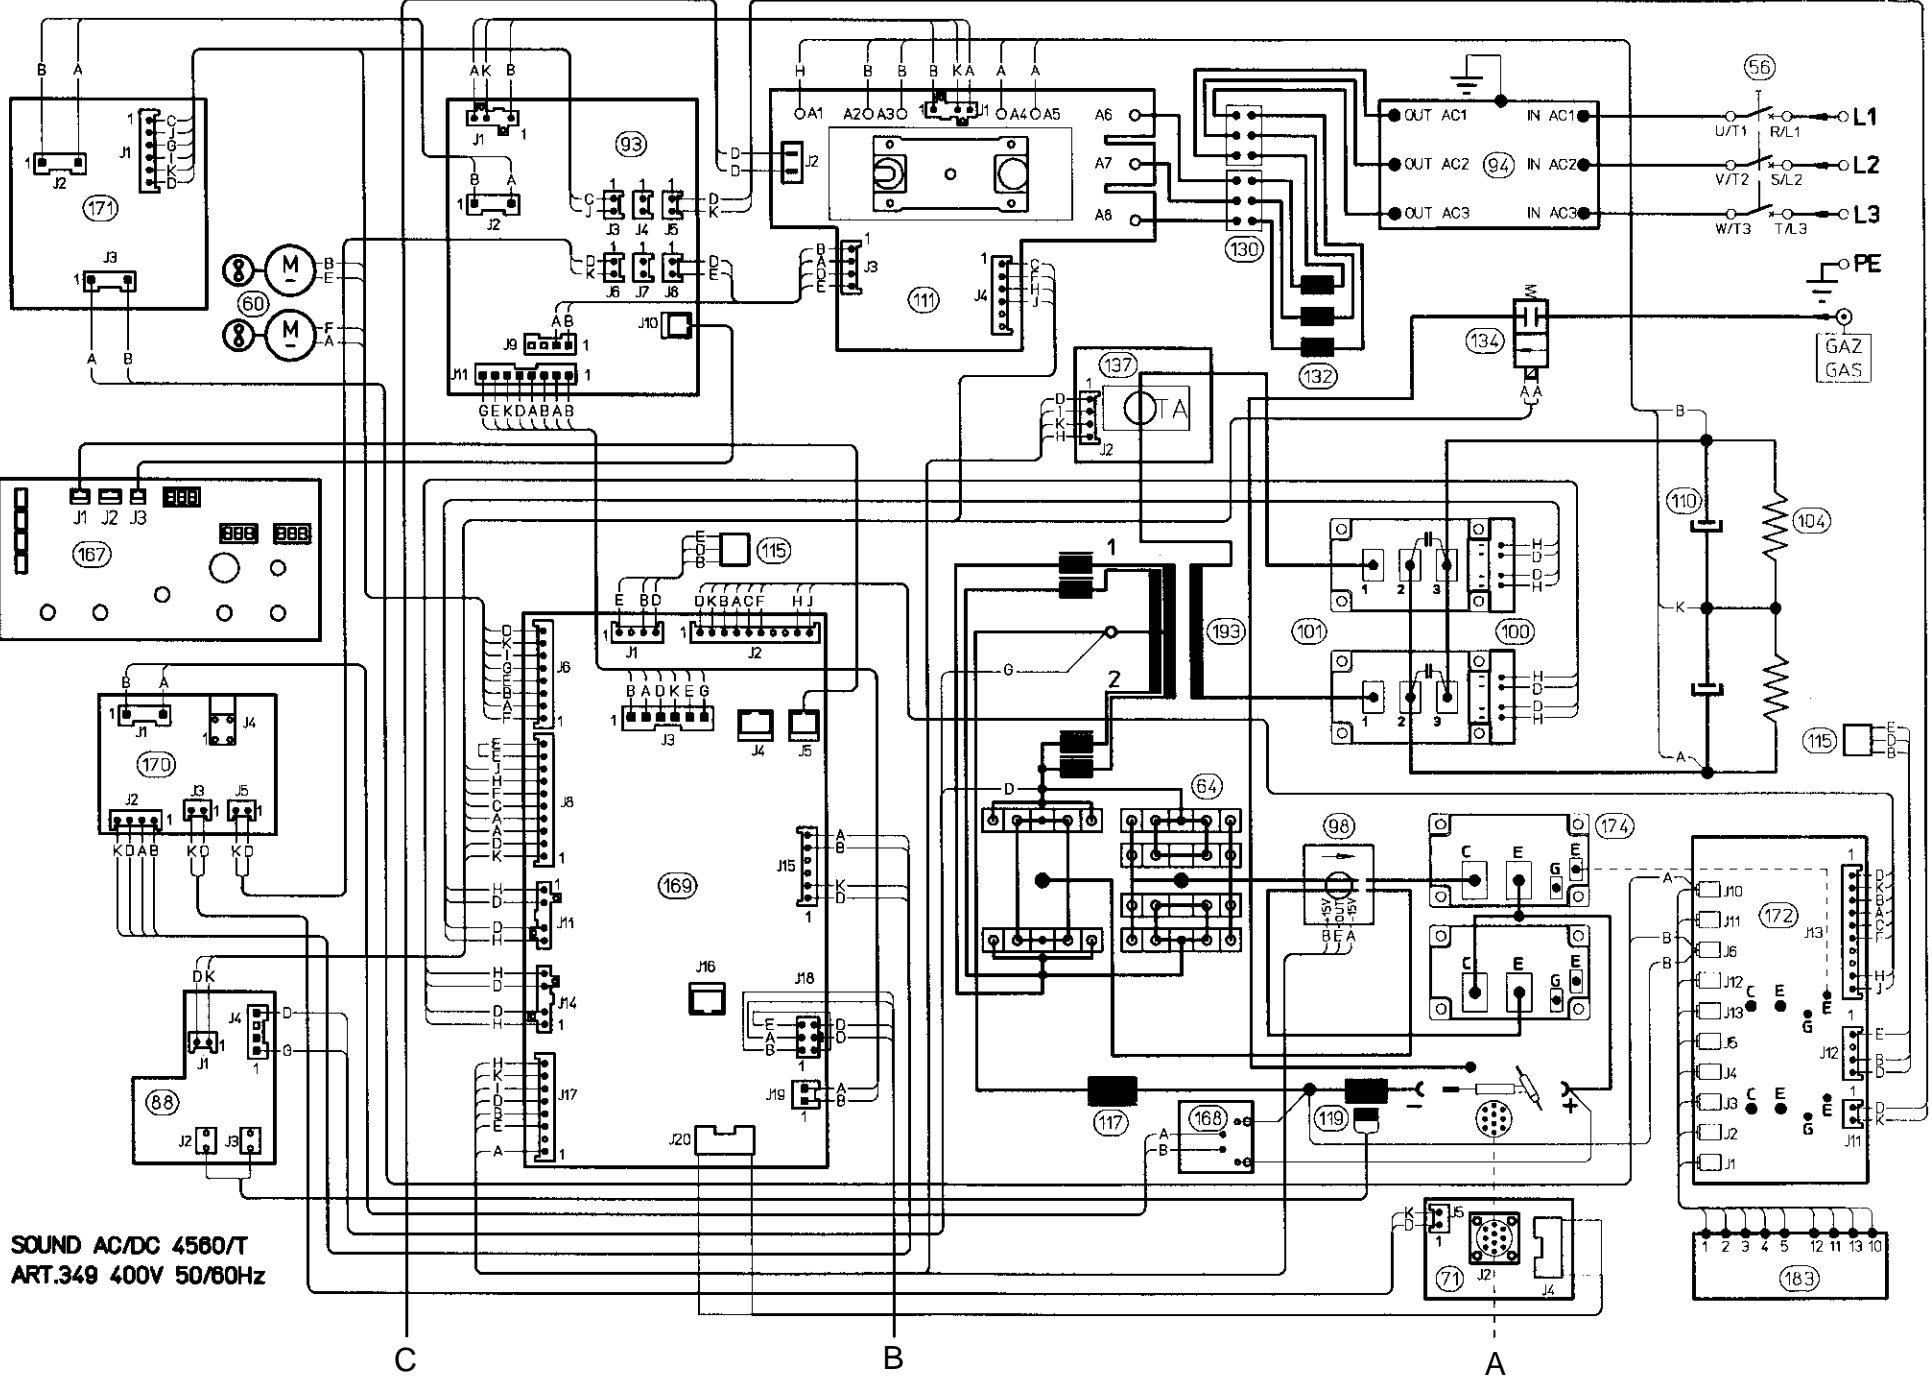

SOUND DC 50100/T
ART.343 400V 50/60Hz

SOUND AC/DC 4560/T
 ART.349 400V 50/60Hz

C

B

A

GR52 400V 50/60Hz

CODIFICA COLORI CABLAGGIO ELETTRICO		WIRING DIAGRAM COLOUR CODE
A	NERO	BLACK
B	ROSSO	RED
C	GRIGIO	GREY
D	BIANCO	WHITE
E	VERDE	GREEN
F	VIOLA	PURPLE
G	GIALLO	YELLOW
H	BLU	BLUE
K	MARRONE	BROWN
J	ARANCIO	ORANGE
I	ROSA	PINK

CODIFICA COLORI CABLAGGIO ELETTRICO		WIRING DIAGRAM COLOUR CODE
L	ROSA-NERO	PINK-BLACK
M	GRIGIO-VIOLA	GREY-PURPLE
N	BIANCO-VIOLA	WHITE-PURPLE
O	BIANCO-NERO	WHITE-BLACK
P	GRIGIO-BLU	GREY-BLUE
Q	BIANCO-ROSSO	WHITE-RED
R	GRIGIO-ROSSO	GREY-RED
S	BIANCO-BLU	WHITE-BLUE
T	NERO-BLU	BLACK-BLUE
U	GIALLO-VERDE	YELLOW-GREEN
V	AZZURRO	BLUE