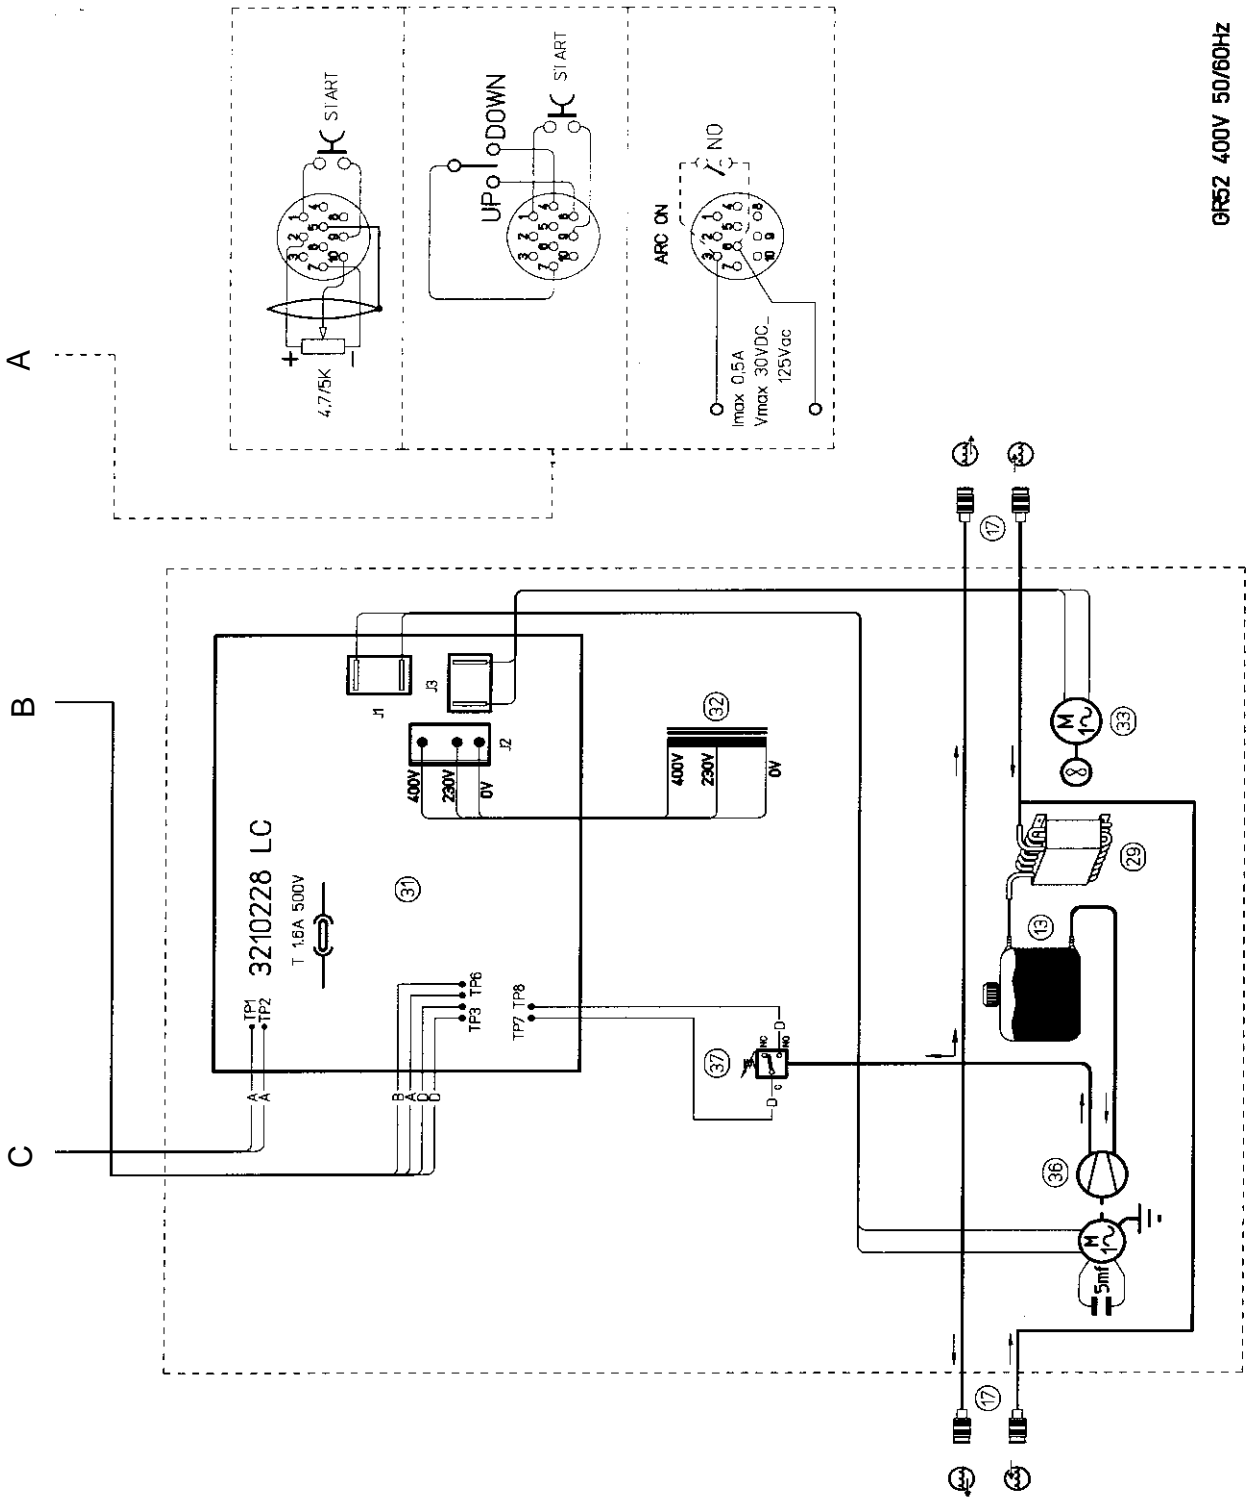

SOUND DC 50100/T
ART.343 400V 50/60Hz

SOUND AC/DC 4560/T
 ART.349 400V 50/60Hz

C

B

A

GR52 400V 50/60Hz

CODIFICA COLORI CABLAGGIO ELETTRICO		WIRING DIAGRAM COLOUR CODE
A	NERO	BLACK
B	ROSSO	RED
C	GRIGIO	GREY
D	BIANCO	WHITE
E	VERDE	GREEN
F	VIOLA	PURPLE
G	GIALLO	YELLOW
H	BLU	BLUE
K	MARRONE	BROWN
J	ARANCIO	ORANGE
I	ROSA	PINK

CODIFICA COLORI CABLAGGIO ELETTRICO		WIRING DIAGRAM COLOUR CODE
L	ROSA-NERO	PINK-BLACK
M	GRIGIO-VIOLA	GREY-PURPLE
N	BIANCO-VIOLA	WHITE-PURPLE
O	BIANCO-NERO	WHITE-BLACK
P	GRIGIO-BLU	GREY-BLUE
Q	BIANCO-ROSSO	WHITE-RED
R	GRIGIO-ROSSO	GREY-RED
S	BIANCO-BLU	WHITE-BLUE
T	NERO-BLU	BLACK-BLUE
U	GIALLO-VERDE	YELLOW-GREEN
V	AZZURRO	BLUE