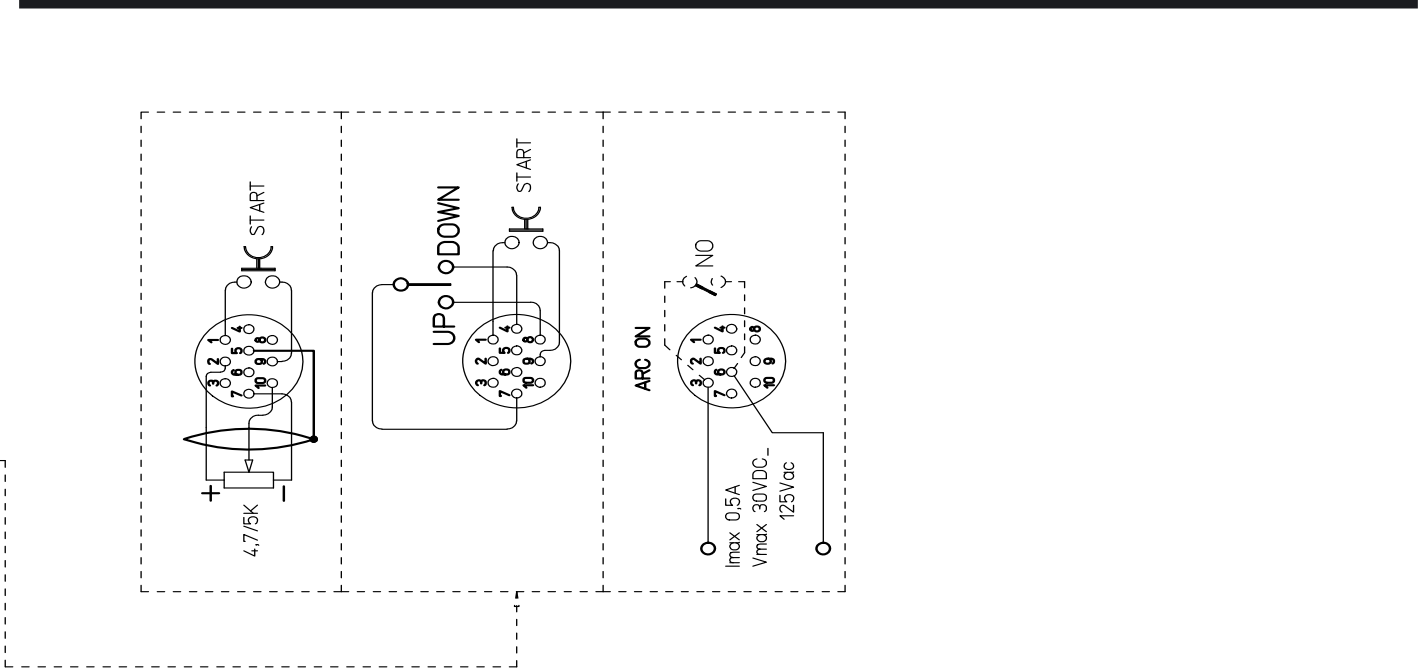

SOUND AC/DC 3340/T
ART.352 400V 50/60HZ

GR52 400V 50/60Hz