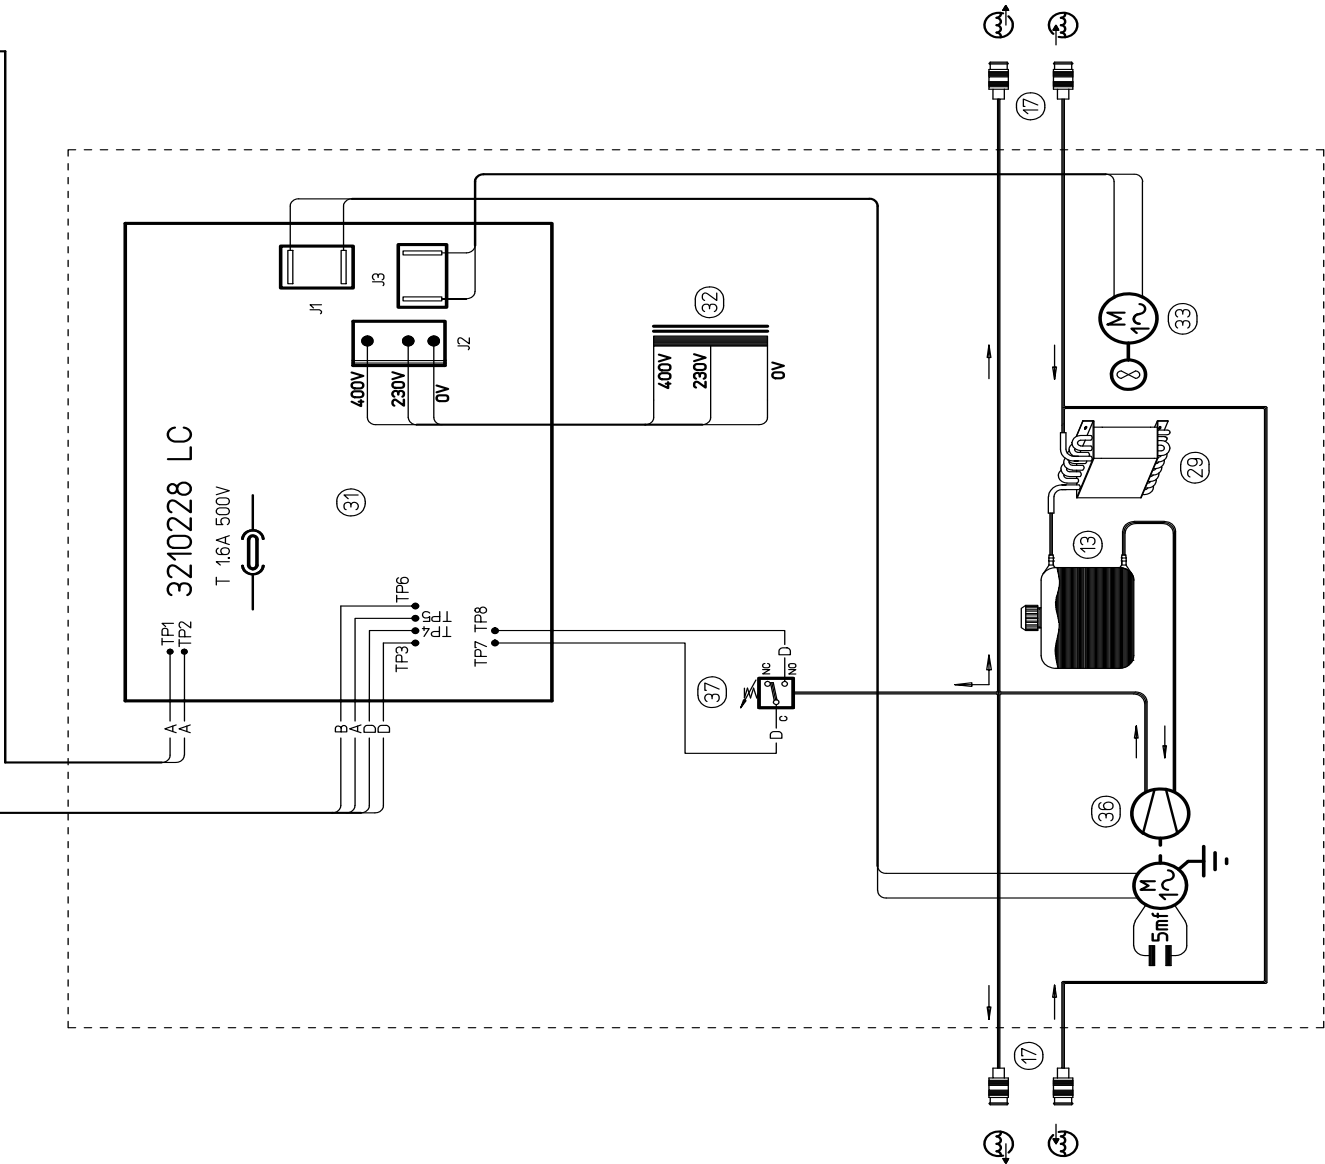

SOUND AC/DC 3340/T
ART.352 400V 50/60HZ

GR52 400V 50/60Hz