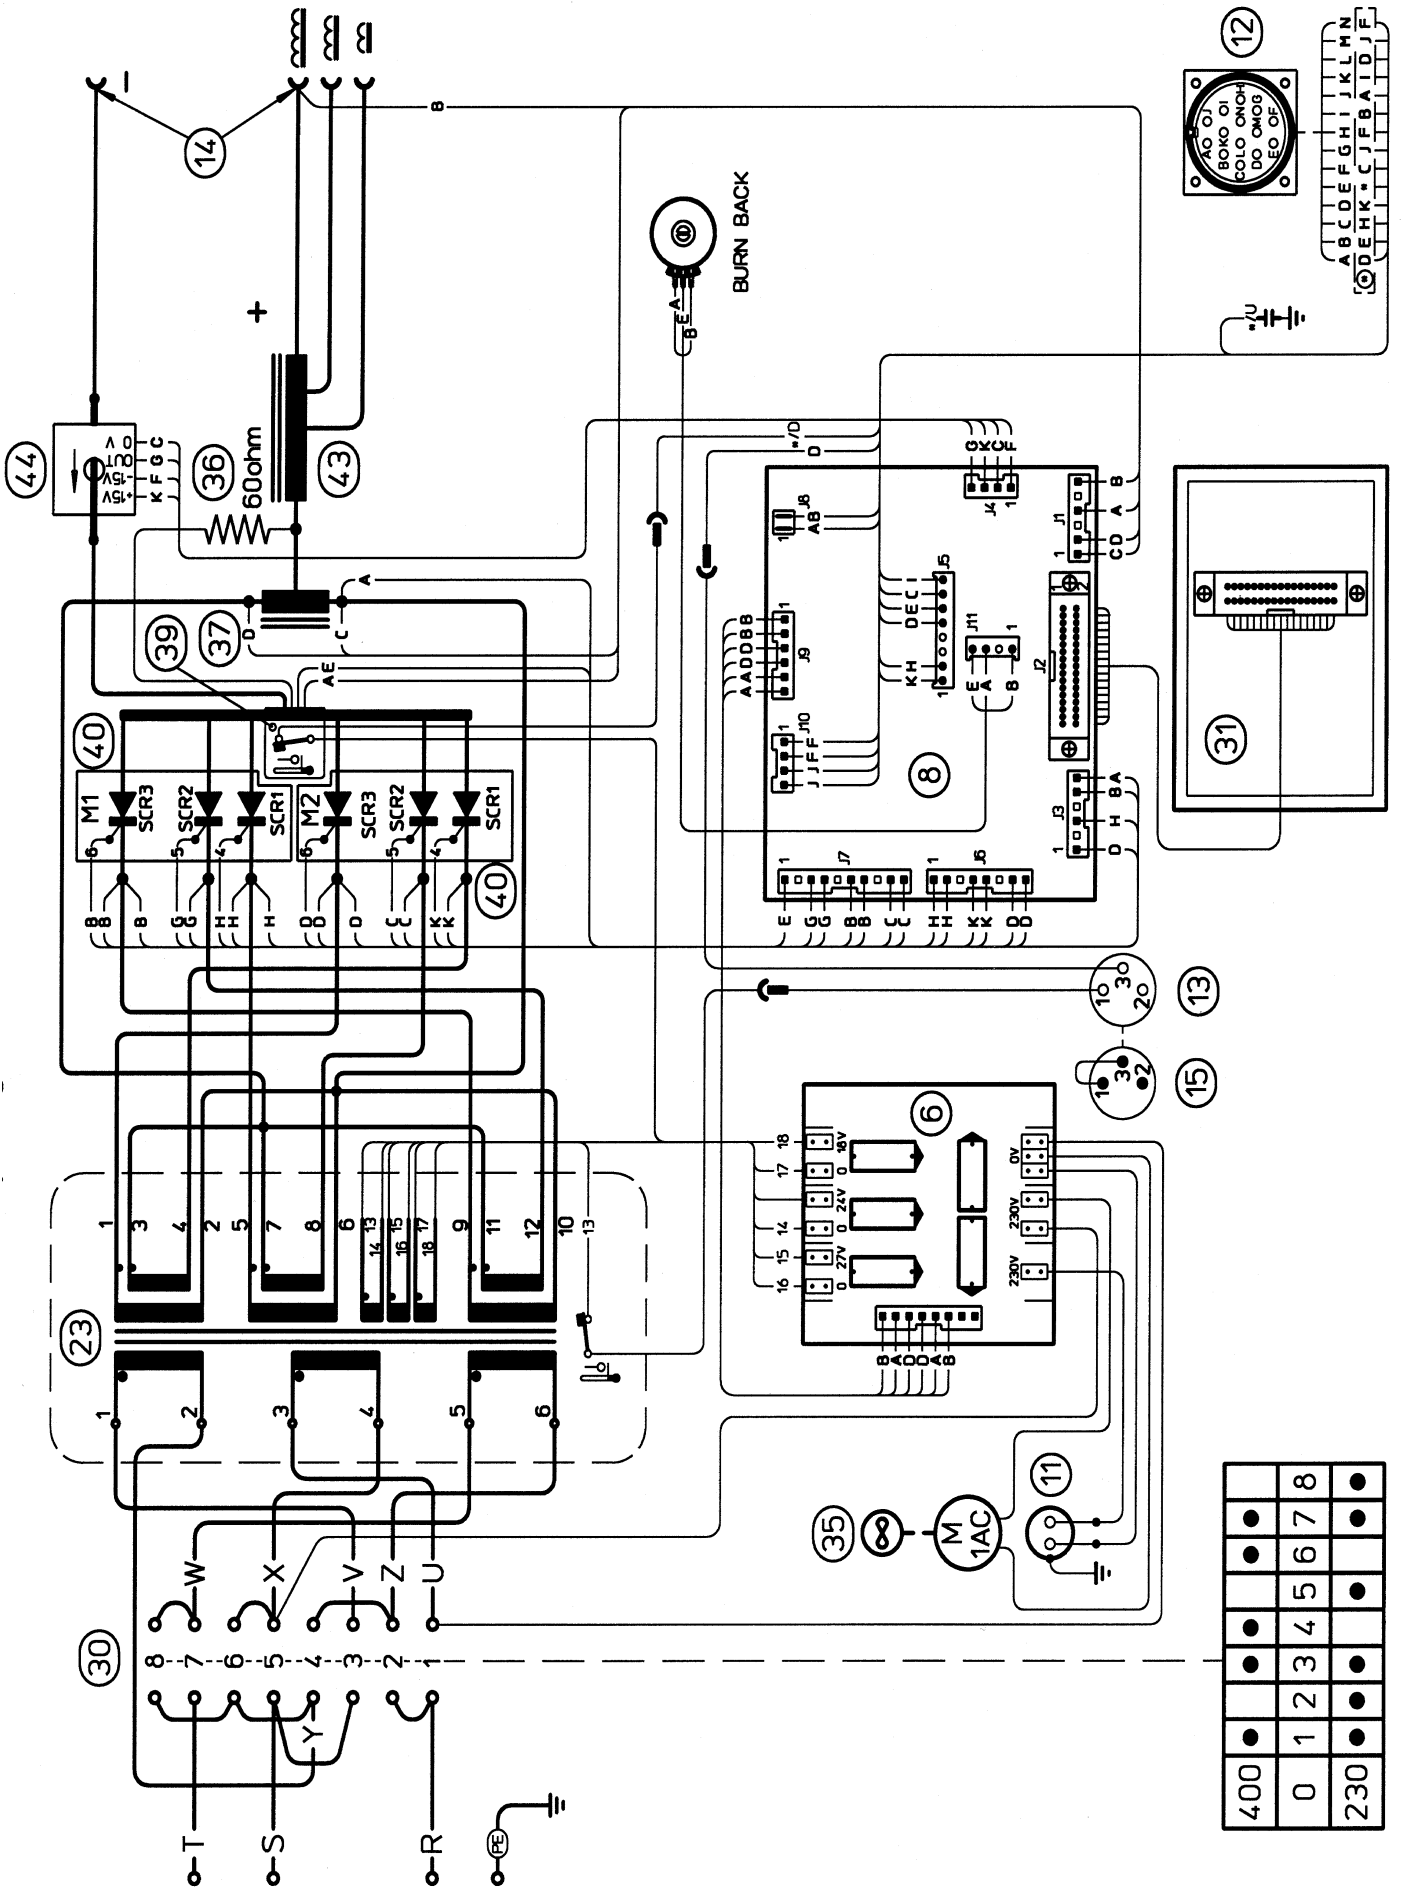

	<b>CODIFICA COLORI CABLAGGIO ELETTRICO</b>	<b>WIRING DIAGRAM COLOUR CODE</b>	<b>FARBENCODIERUNG ELEKTRISCHE SCHALTPLAN</b>	<b>CODIFICATION COULEURS SCHEMA ELECTRIQUE</b>	<b>CODIFICACIÓN COLORES CABLAJE ELÉCTRICO</b>
<b>A</b>	NERO	BLACK	SCHWARZ	NOIR	NEGRO
<b>B</b>	ROSSO	RED	ROT	ROUGE	ROJO
<b>C</b>	GRIGIO	GREY	GRAU	GRIS	GRIS
<b>D</b>	BIANCO	WHITE	WEISS	BLANC	BLANCO
<b>E</b>	VERDE	GREEN	GRUEN	VERT	VERDE
<b>F</b>	VIOLA	VIOLET	VIOLETT	VIOLET	VIOLA
<b>G</b>	GIALLO	YELLOW	GELB	JAUNE	AMARILLO
<b>H</b>	BLU	DARK BLUE	BLAU	BLEU	AZUL
<b>K</b>	MARRONE	BROWN	BRAUN	MARRON	BRUNO
<b>J</b>	ARANCIO	ORANGE	ORANGE	ORANGE	NARANJO
<b>I</b>	ROSA	PINK	ROSA	ROSE	ROSA
<b>L</b>	ROSA-NERO	PINK-BLACK	ROSA-SCHWARZ	ROSE-NOIR	ROSA-NEGRO
<b>M</b>	GRIGIO-VIOLA	GREY-VIOLET	GRAU-VIOLETT	GRIS-VIOLET	GRIS-VIOLA
<b>N</b>	BIANCO-VIOLA	WHITE-VIOLET	WEISS-VIOLETT	BLANC-VIOLET	BLANCO-VIOLA
<b>O</b>	BIANCO-NERO	WHITE-BLACK	WEISS-SCHWARZ	BLANC-NOIR	BLANCO-NEGRO
<b>P</b>	GRIGIO-BLU	GREY-BLUE	GRAU-BLAU	GRIS-BLEU	GRIS-AZUL
<b>Q</b>	BIANCO-ROSSO	WHITE-RED	WEISS-ROT	BLANC-ROUGE	BLANCO-ROJO
<b>R</b>	GRIGIO-ROSSO	GREY-RED	GRAU-ROT	GRIS-ROUGE	GRIS-ROJO
<b>S</b>	BIANCO-AZZURRO	WHITE-BLUE	WEISS-BLAU	BLANC-BLEU	BLANCO-AZUL
<b>T</b>	NERO-BLU	BLACK-BLUE	SCHWARZ-BLAU	NOIR-BLEU	NEGRO-AZUL
<b>U</b>	GIALLO-VERDE	YELLOW-GREEN	GELB-GRÜN	JAUNE-VERT	AMARILLOVERDE
<b>V</b>	AZZURRO	BLUE	HELLBLAU	AZUR	AZUL CLARO

400	●	●	●	●	●	●	●
0	1	2	3	4	5	6	7
230	●	●	●	●	●	●	●

A B C D E F G H I J K L M N  
 O P Q R S T U V W X Y Z  
 0 1 2 3 4 5 6 7 8 9