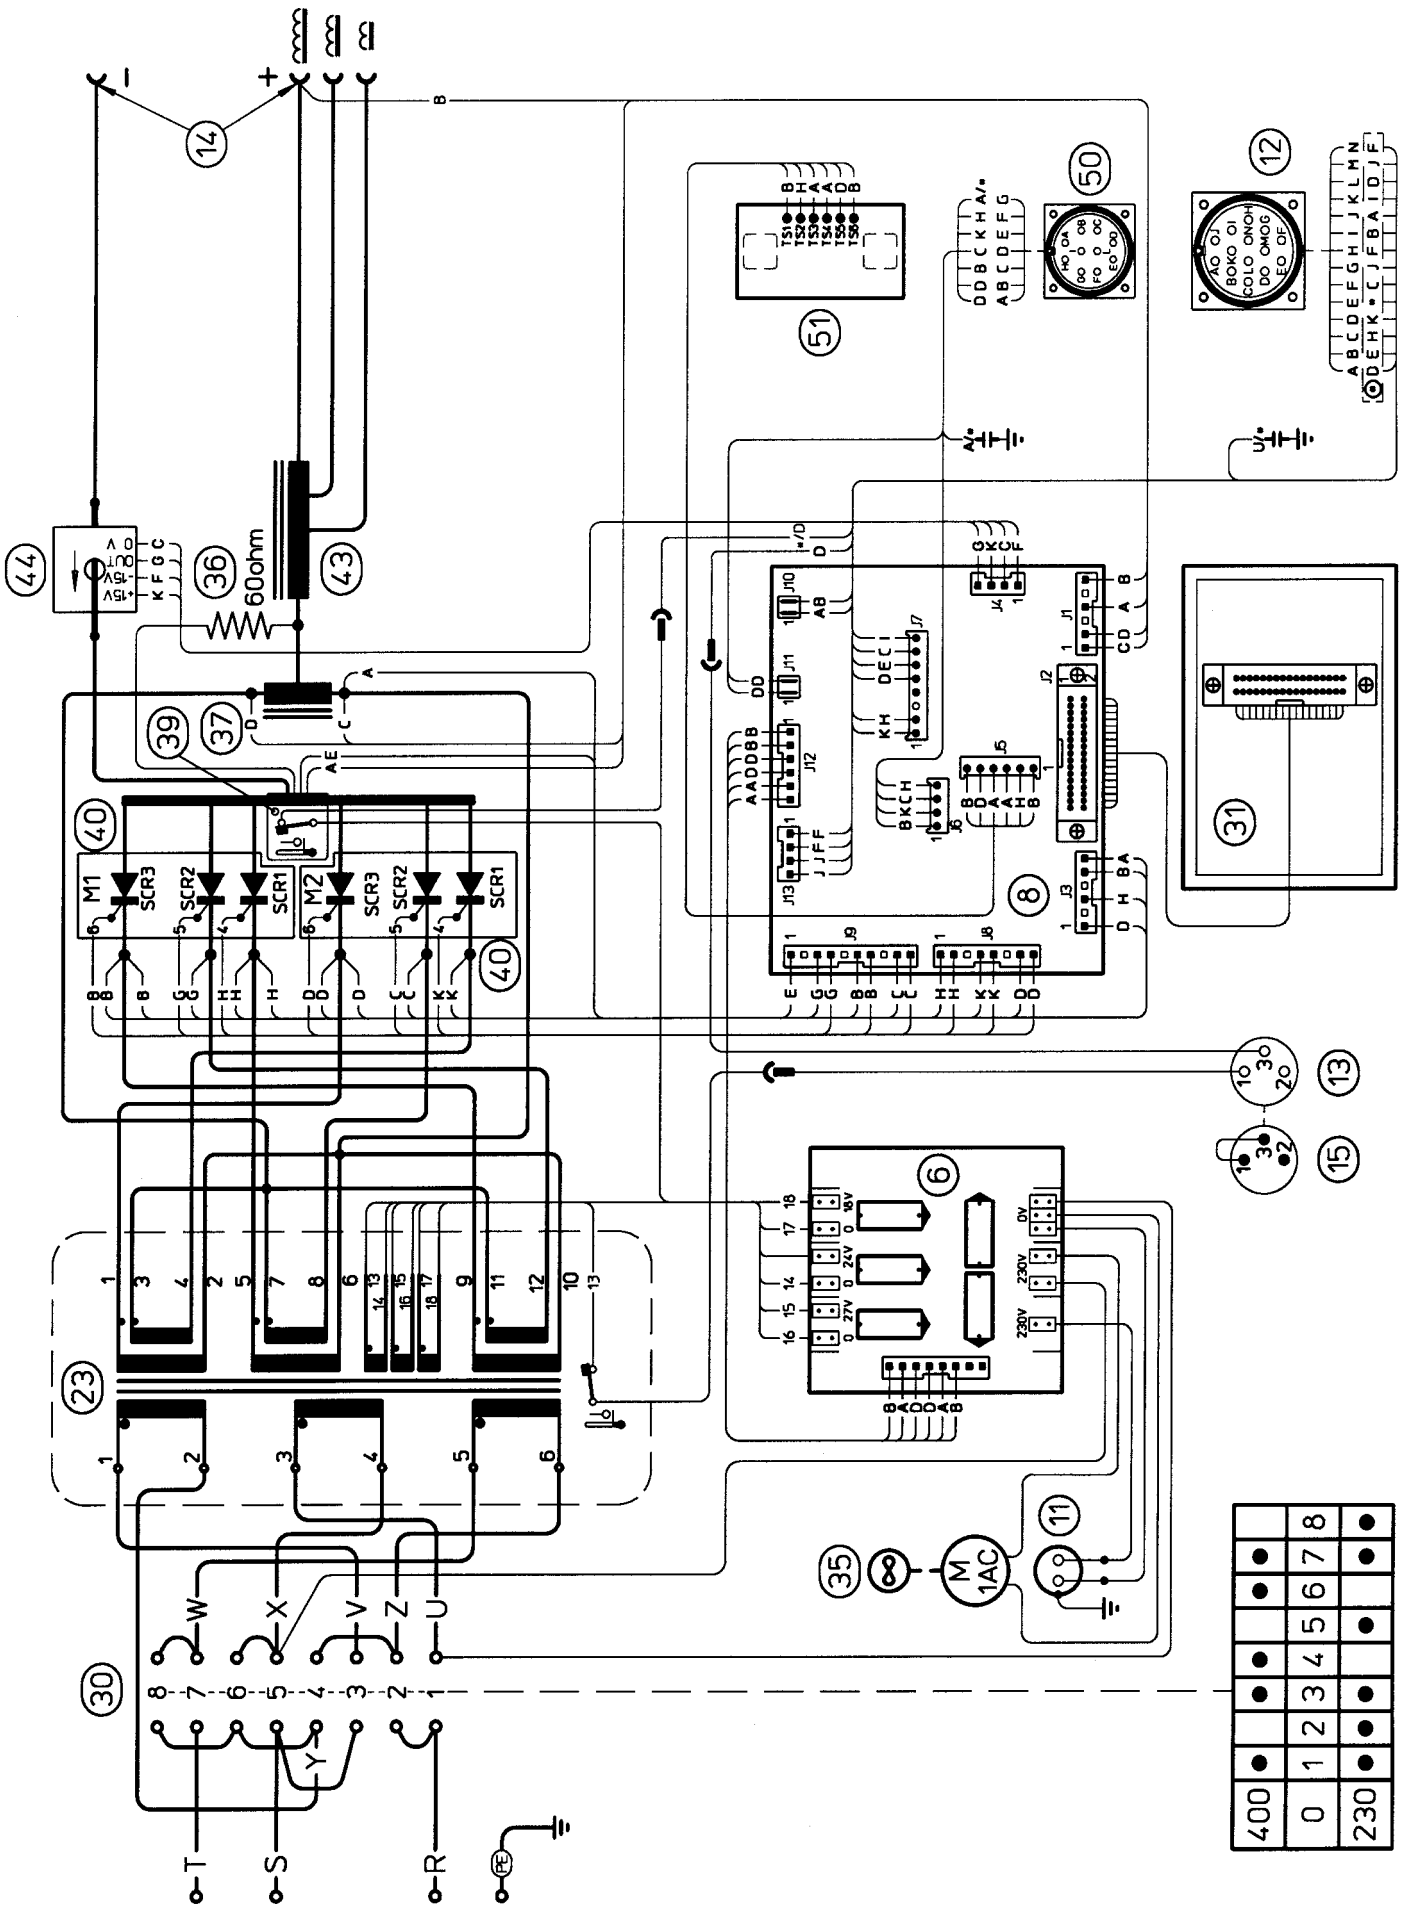

	CODIFICA COLORI CABLAGGIO ELETTRICO	WIRING DIAGRAM COLOUR CODE	FARBENCODIERUNG ELEKTRISCHE SCHALTPLAN	CODIFICACION COLORES CABLAJE ELECTRICO
A	NERO	BLACK	SCHWARZ	NEGRO
B	ROSSO	RED	ROT	ROJO
C	GRIGIO	GREY	GRAU	GRIS
D	BIANCO	WHITE	WEISS	BLANCO
E	VERDE	GREEN	GRÜN	VERDE
F	VIOLA	PURPLE	VIOLETT	VIOLA
G	GIALLO	YELLOW	GELB	AMARILLO
H	BLU	BLUE	BLAU	AZUL
K	MARRONE	BROWN	BRAUN	BRUNO
J	ARANCIO	ORANGE	ORANGE	NARANJO
I	ROSA	PINK	ROSA	ROSA
L	ROSA-NERO	PINK-BLACK	ROSA-SCHWARZ	ROSA-NEGRO
M	GRIGIO-VIOLA	GREY-PURPLE	GRAU-VIOLETT	GRIS-VIOLA
N	BIANCO-VIOLA	WHITE-PURPLE	WEISS-VIOLETT	BLANCO-VIOLA
O	BIANCO-NERO	WHITE-BLACK	WEISS-SCHWARZ	BLANCO-NEGRO
P	GRIGIO-BLU	GREY-BLUE	GRAU-BLAU	GRIS-AZUL
Q	BIANCO-ROSSO	WHITE-RED	WEISS-ROT	BLANCO-ROJO
R	GRIGIO-ROSSO	GREY-RED	GRAU-ROT	GRIS-ROJO
S	BIANCO-BLU	WHITE-BLUE	WEISS-BLAU	BLANCO-AZUL
T	NERO-BLU	BLACK-BLUE	SCHWARZ-BLAU	NEGRO-AZUL
U	GIALLO-VERDE	YELLOW-GREEN	GELB-GRÜN	AMARILLO-VERDE
V	AZZURRO	BLUE	HELLBLAU	AZUL CLARO

400	•	•	•	•	•	•	•
0	•	•	•	•	•	•	•
230	•	•	•	•	•	•	•